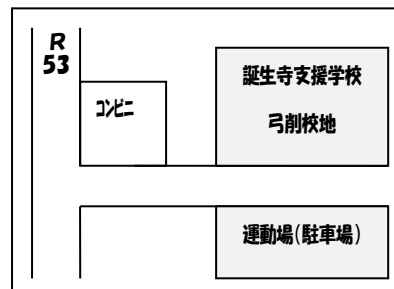

久米南絆まつり

— 地域との交流 —

平成28年 **12月3日**(土)

とき: 午前10時～午後12時50分

ところ: 誕生寺支援学校弓削校地

イベントスケジュール

10:00～10:20 開会行事 (あいさつ・生徒のお店コマercial)

10:30～12:35 製品販売・模擬店販売

12:40～12:50 閉会行事 (あいさつ)

※作品展示もしています。作品展示は、15:00まで※

お店いろいろ

大売り出し

生徒のお店

「備前焼」「木工製品」「手工芸品」「花の苗」
「しいたけほだ木」「もち米」「さつまいも」
「台湾山芋」「なた豆茶」「喫茶コーナー」等

地域・PTAのお店

「ゆずコロ」「うどん」「豚汁」「大判焼き」「たこ焼き」
「たい焼き」「スイーツ」「フランクフルト」「新鮮野菜」
「焼きいも」「ポップコーン」「パン」等

主催：岡山県立誕生寺支援学校

協力団体：久米郡商工会久米南地区運営会議・上之町地区活性化委員会

(昨年度) ニュー三楽園&宙・ももっ子くめなん・ワークみさき

さくらの実・誕生寺支援学校 PTA

お問い合わせ先：誕生寺支援学校弓削校地 TEL 086-728-2828