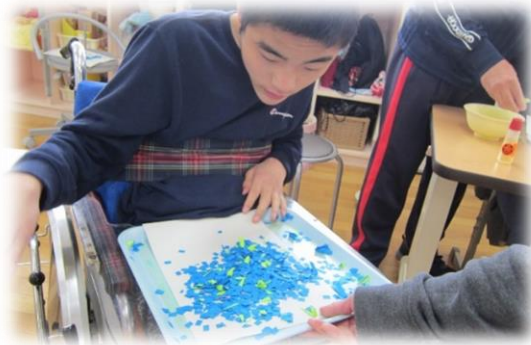

### 高等部

高等部は、「HR」の時間にみんなで意見を出し合ってクラス目標を決めました。そして、「美術」「つくる」の時間には、決定したクラス目標「元気いっぱい力をこめて ホップ・ステップ・ジャンプ」の文字に細かく切った色紙を貼り付けて掲示物を作りました。

【裏面に続きます】