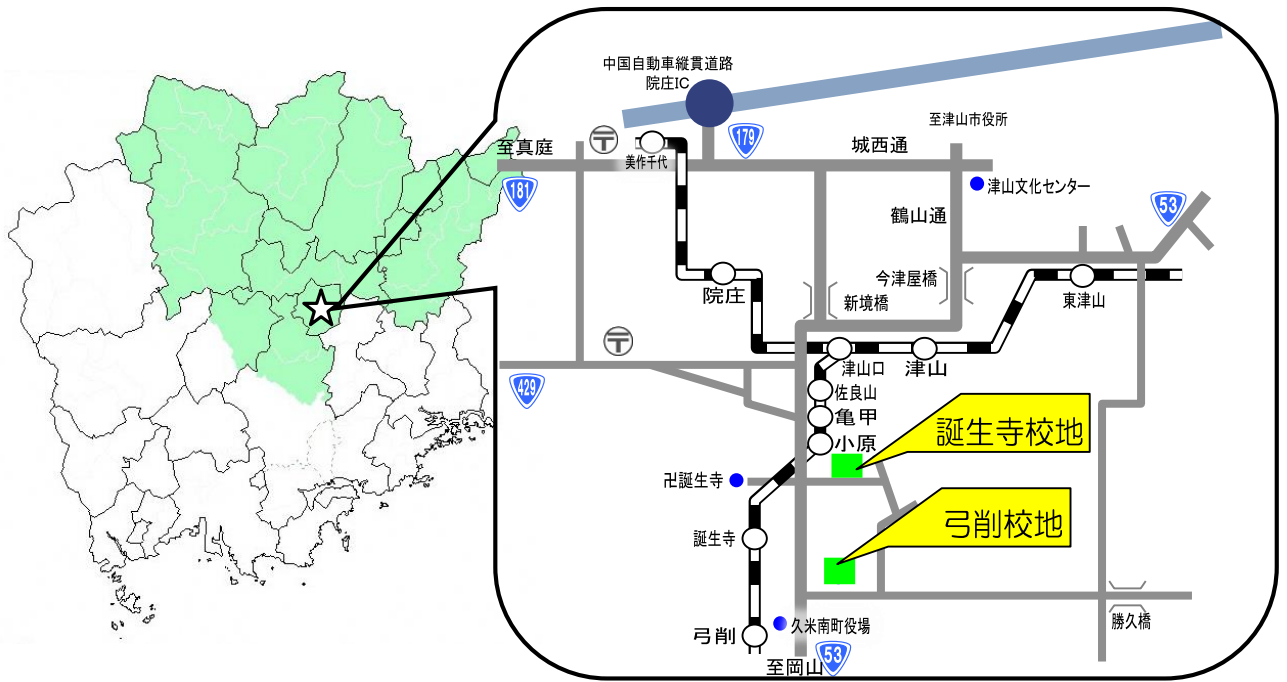

## 【本校の位置】

### ◇誕生寺校地

- ・国道53号線「誕生寺口」信号交差点を東へ500m
- ・JR津山線誕生寺駅下車 徒歩15分(普通列車しか停まりません)

### ◇弓削校地

- ・国道53号線、久米南町役場から約500m北の交差点を東へ100m
- ・JR津山線弓削駅下車 徒歩20分(快速も停まります)